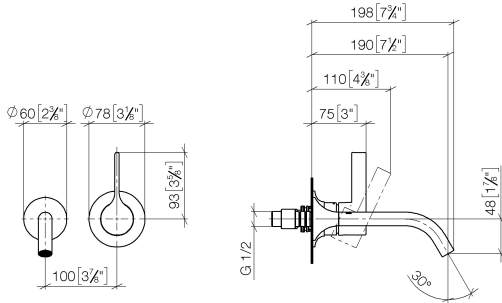

36 860 809

- Ausladung 190 mm
- starrer Auslauf
- runder luftangereicherter Strahl
- Bohrungsdurchmesser Auslauf 37 mm
- Bohrungsdurchmesser Einhandbatterie 57 mm
- Rosette für Einhandbatterie Ø 78 mm
- Rosette für Auslauf Ø 60 mm
- Durchfluss max. 5,7 l/min
- bleifrei
- Dieses Produkt leistet einen Beitrag zur Erfüllung der Vorgaben von nachhaltigen Gebäudezertifizierungen, z.B. LEED®, BREEAM®, DGNB

Benötigtes Zubehör

- UP-Wand-Einhandbatterie Mischer rechts -** 35 816 970 90
- ACHTUNG: Nicht für UP-Montage geeignet. Anschluss über Eckventile, Befestigung über Verschraubung mit der Rückwand.

Benötigtes Zubehör

- UP-Wand-Einhandbatterie -** 35 860 970 90
- Max. Einbautiefe 95 mm
 - Min. Einbautiefe 80 mm

36 860 809

mm [inches]

Durchflussdiagramm

Wurfweitendiagramm

Zertifikate

DVGW_DW- WRAS_2107018. LGA_29898.
6512DN0435.

36 860 809

Ersatzteilstückliste

Nr.	Artikelnummer	Benennung	Verbaumenge	Lieferzeit
1	09 24 03 072 10 90	Nippel	1	2
2	13 800 809-08	VAIA Waschtisch-Wand-Auslauf ohne Ablaufgarnitur - Platin	1	40
3	09 20 80 021-08	Griff	1	40
4	90 31 11 063 00 90	Stift	1	2
5	90 31 20 087 00-08	Stopfen	1	40
6	09 11 02 288-08	Haube	1	40
7	90 27 80 012 00-08	Rosette	1	40
8	90 15 05 064 01 90	Kartusche	1	2
9	90 30 09 064 00 90	Schlüssel	1	2